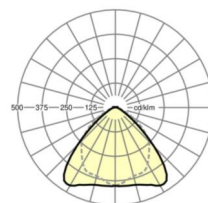

ÉLECTROTECHNIQUE

Ballast	Pilote électronique (1 pièce)
Puissance du système	34W
Tension secteur	230V/50Hz
Classe de efficacité énergétique/Source de lumière	B

ÉCLAIRAGISME

Équipement	LED, Rendu des couleurs/Température de couleur CRI ≥ 80 / 6500K
Tolérance de localisation chromatique (MacAdam)	3SDCM
Flux lumineux nominal	6102lm
Longévité des sources LED	50000h L80/B10 (Tq 35°C), 70000h L80/B50 (Tq 35°C)
Efficacité lumineuse du luminaire	177lm/W
Angle de rayonnement	95° (C0) / 95° (C90)
UGR trans./long.	21.7 / 23.1

<https://www.regiolux.de/fr/article/19512004160>

Référence	LED 6000lm 865
ηLB	100 %
Φ ↓/↑	98 % / 2 %
UGR trans./long.	21.7 / 23.1

Dimensions

L	1531 mm	Longueur
B	55 mm	Largeur
H	37 mm	Hauteur
