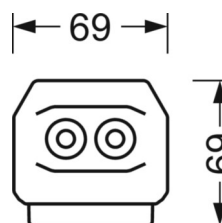

ÉLECTROTECHNIQUE

Ballast	Pilote électronique (1 pièce)
Puissance du système	34W
Tension secteur	230V/50Hz
Classe de efficacité énergétique/Source de lumière	B

ÉCLAIRAGISME

Équipement	LED, Rendu des couleurs/Température de couleur CRI ≥ 80 / 6500K
Tolérance de localisation chromatique (MacAdam)	3SDCM
Flux lumineux nominal	6102lm
Longévité des sources LED	50000h L80/B10 (Tq 35°C), 70000h L80/B50 (Tq 35°C)
Efficacité lumineuse du luminaire	177lm/W
Angle de rayonnement	95° (C0) / 95° (C90)
UGR trans./long.	21.7 / 23.1

MÉCANIQUE

Couleur du boîtier	blanc signalisation RAL 9016
Cotes (Long.xLarg.xH/DxH)	1531mm x 55mm x 37mm
Poids (net)	1.65kg
Type de montage	Montage sur système de rail support, Structure lumineuse

LIEN PROFOND

<https://www.regiolux.de/fr/article/19512004160>

Référence	LED 6000lm 865
ηLB	100 %
Φ ↓/↑	98 % / 2 %
UGR trans./long.	21.7 / 23.1

Dimensions

L	1531 mm	Longueur
B	55 mm	Largeur
H	37 mm	Hauteur
